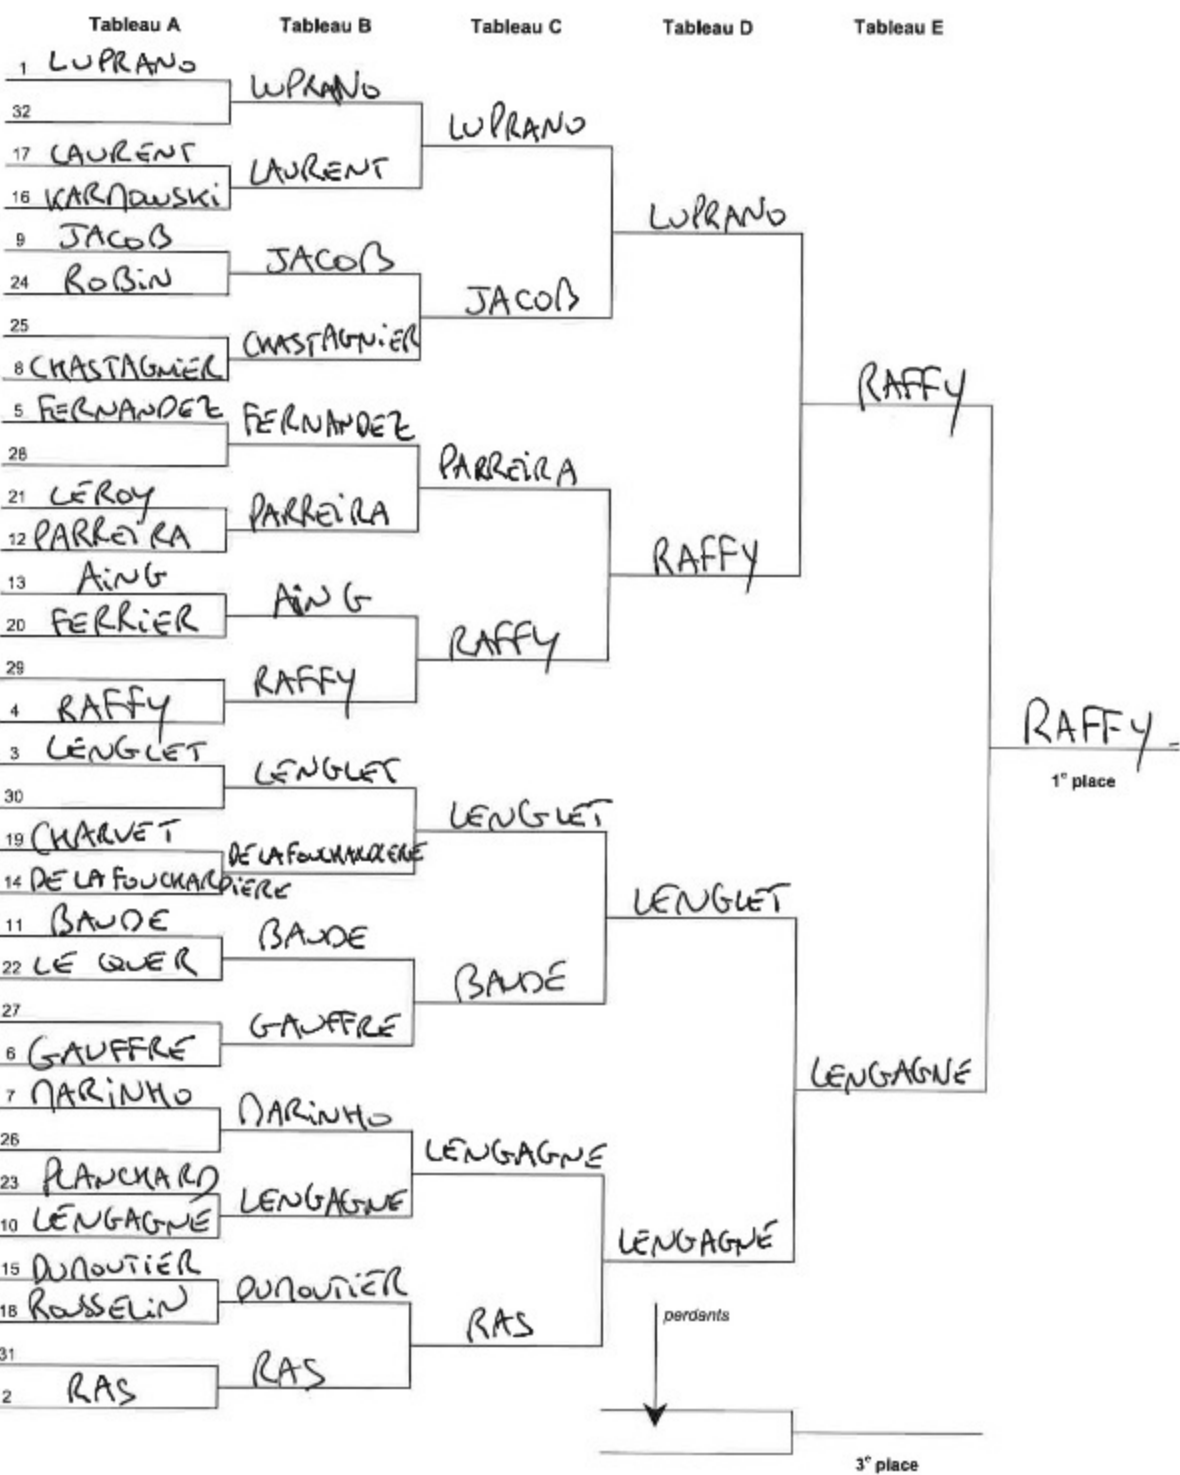

FINES LAMES

Epreuve : RAMBOUILLET
Arme : EPEE
Date : 05/12/21

Tableau d'élimination directe de 32 sans repêchage

SENIORS HOMMES

CLASSEMENT SENIORS HOMMES FINES LAMES RAMBOUILLET 2021

1	RAFFY	Benjamin	ÉTAMPES MDF	S
2	LENGAGNE	Thibaud	VERNON CE	S
3	LUPRANO	Victor	LAUSANNE	S
4	LENGLET	Mathieu	ASNIÈRES SP	S
5	RAS	Guillaume	MASSY CE	S
6	JACOB	Alexis	VINCENNES CE	S
7	BAUDE	Florian	TRIEL ESC	S
8	PARREIRA	Baptiste	MASSY CE	S
9	FERNANDEZ	Félix	CLICHY ESC	S
10	GAUFFRE	Benjamin	COLOMBES	S
11	MARINHO	Mathieu	MASSY CE	S
12	CHASTAGNIER	Benjamin	ASNIÈRES SP	S
13	AING	Adrien	ÉVRY AS	S
14	DE LA FOUCHARDIÈRE	Guillaume	PARIS CEP	S
15	DUMOUTIER	Stephen	ANGERS CSAD	S
16	LAURENT	Thibault	CHÂTILLON	S
17	KARMOWSKI	Adrien	MASSY CE	S
18	ROUSSELIN	Paul	CHÂTILLON	S
19	CHARVET	Thomas	LE MESNIL St DENIS	S
20	FERRIER	Maxime	RAMBOUILLET	S
21	LE ROY	Thomas	VERSAILLES	S
22	LE QUER	Fabien	VERSAILLES	S
23	PLANCHARD	Luc	RAMBOUILLET	S
24	ROBIN	Thomas	MENNECY	S

FINES LAMES

Epreuve : RAMBOUILLET
 Arme : EPEE
 Date : 05/12/21

Tableau d'élimination directe de 32 sans repêchage

VÉTÉRANS
 HOMMES

CLASSEMENT VÉTÉRANS HOMMES FINES LAMES RAMBOUILLET 2021

1	LACHENAL	Louis-Xavier	PARIS GRP
2	LE CHEVALLIER	Olivier	MANTES AS
3	JOURDAN	Christophe	RAMBOUILLET
4	ROMI	Didier	CADETS ESSONNE
5	MARINONI	Fabrice	IVRY US
6	LATTERNER	Jean Louis	ÉTAMPES MDF
7	REZÉ	Emmanuel	MASSY CE
8	GAUTHEY	Michel	IVRY US
9	DURKHEIM	François	PARIS ASSAS
10	MAZALAIGUE	Stéphane	IVRY US
11	BONNEVIAL	Richard	MASSY CE
12	DESMEDT	Bernard	St NOM LA BR.
13	KISS	Grégoire	PARIS ÉPÉE
14	BENARD	Jean-Yves	MAUREPAS MDF
15	TUCHBAND	Lionel	RAMBOUILLET
16	VAINEAU	Patrice	DREUX CE
17	BELORGEY	François	CHÂTILLON
18	FERNANDEZ DEL CASTILLO GARCIA	Gonzalo	LEVALLOIS
19	MILLOUR	Ehouarn	LE MESNIL St DENIS
20	FERON	Pascal	RAMBOUILLET
21	MAURICE	Guillaume	HOUILLES GO
22	ROZÉ	Stéphane	DREUX CE