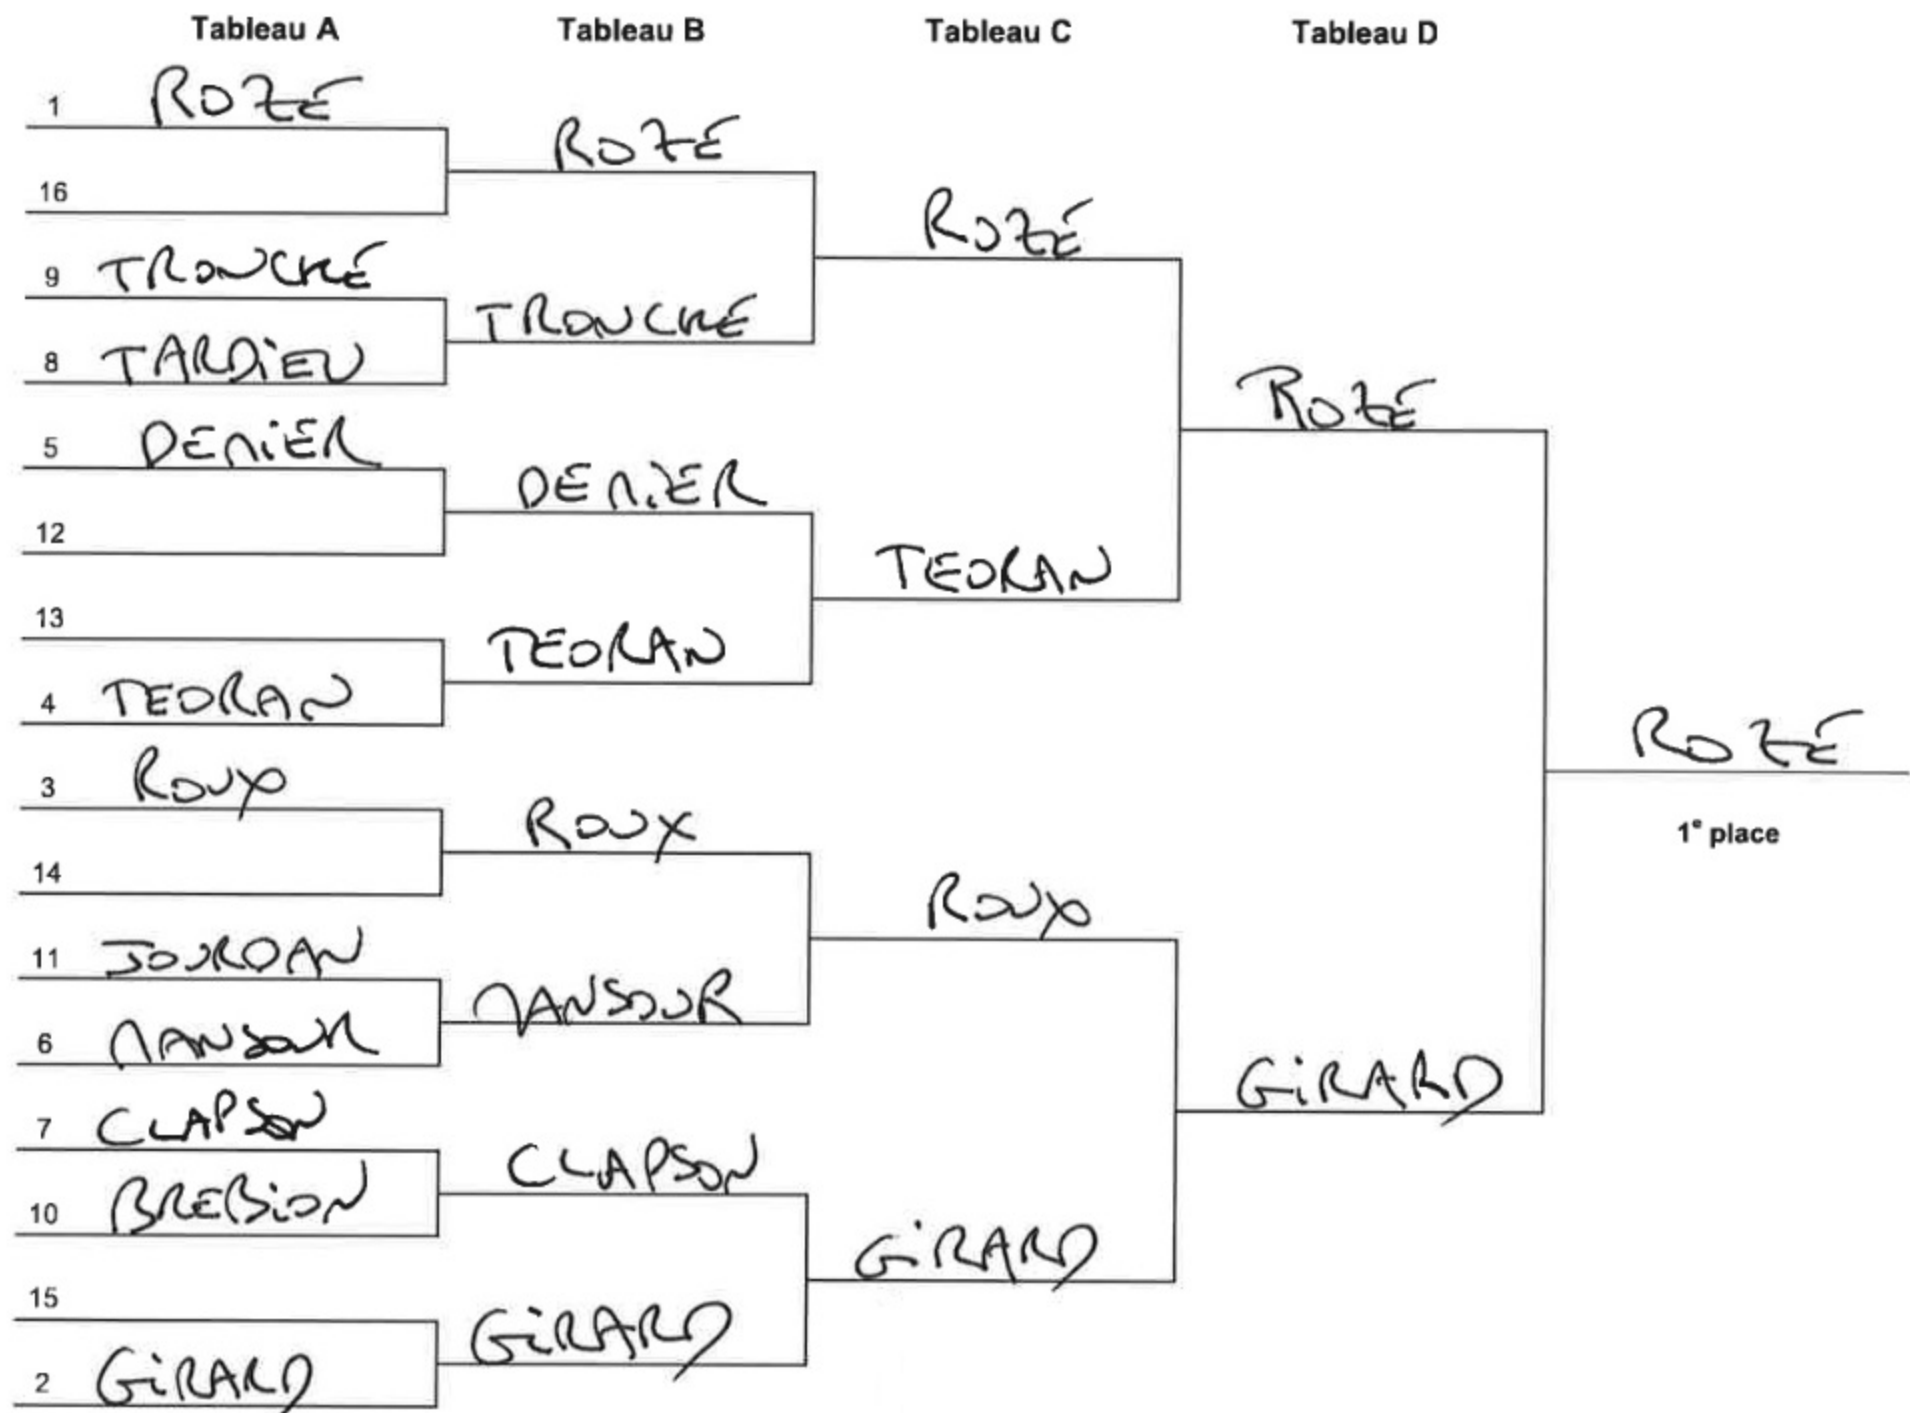

# FINES LAMES

Epreuve: RAMBOUILLET  
 Arme: EPEE  
 Date: 05/12/21

M17

## Tableau d'élimination directe de 16 sans repêchages